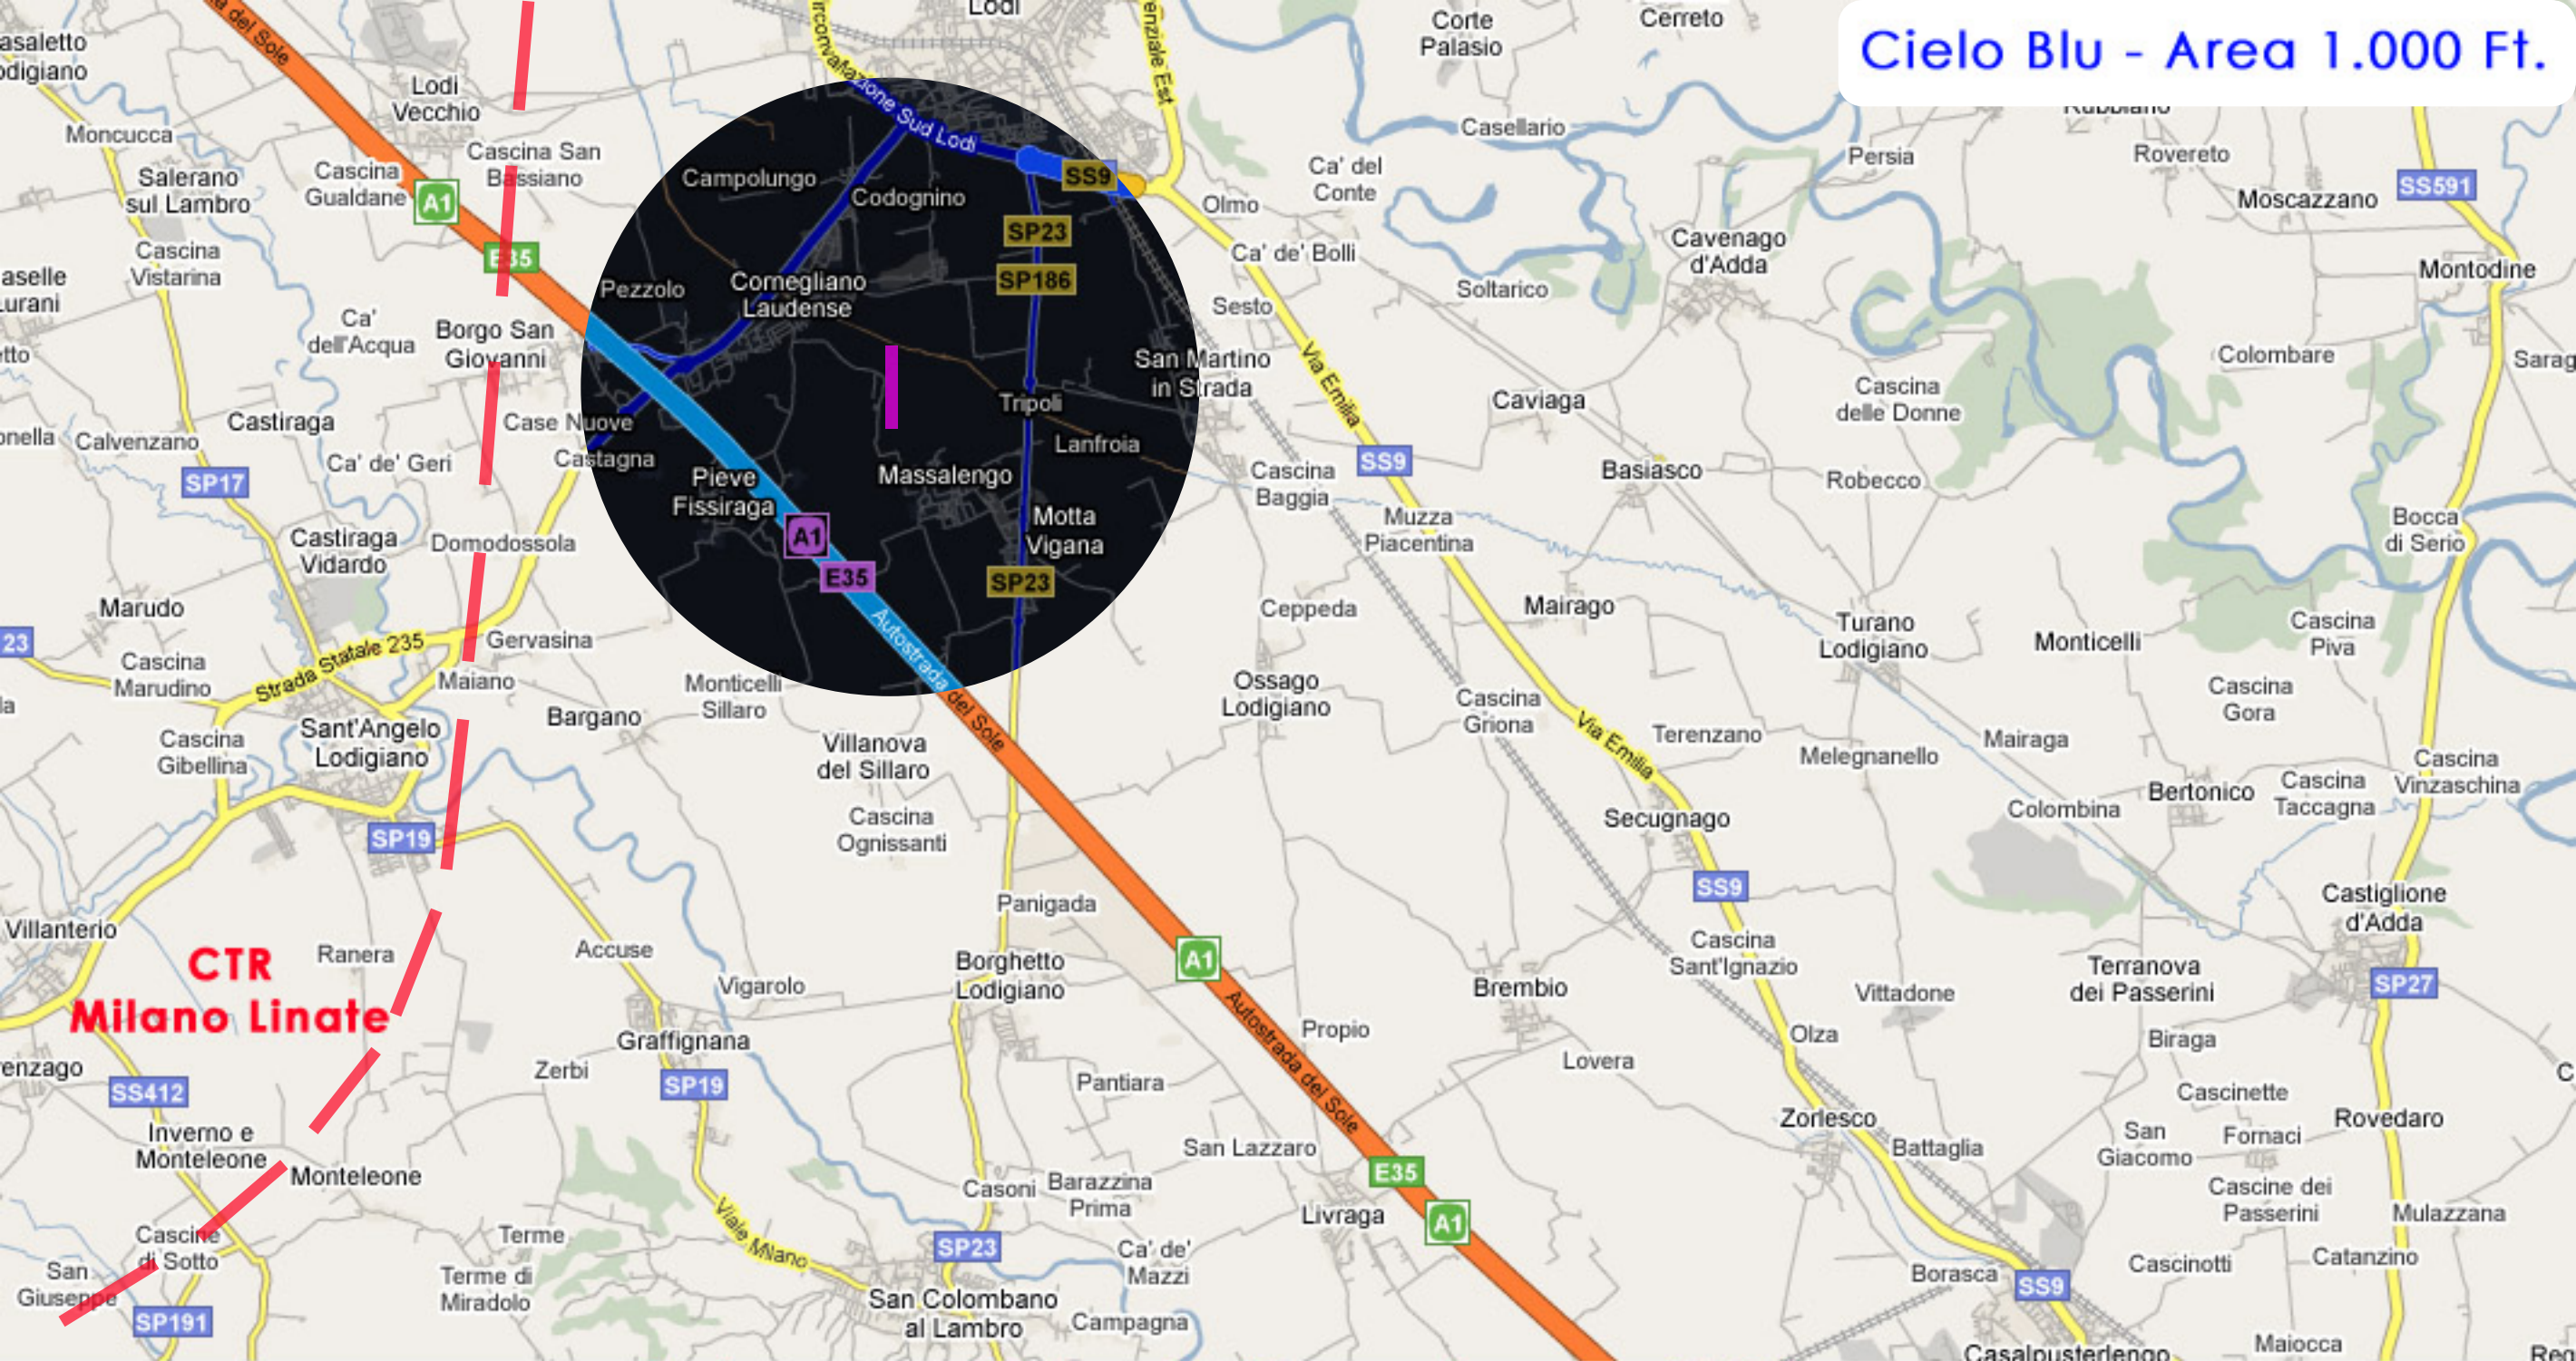

Cielo Blu - Area 1.000 Ft.

Aviosuperficie di Massalengo (LO)

Zona PROIBITA: CTR Milano Linate

Area quota max 1.000 Ft. AGL - D.P.R. 133 Art.9
raggio di 3 Km dal centro pista